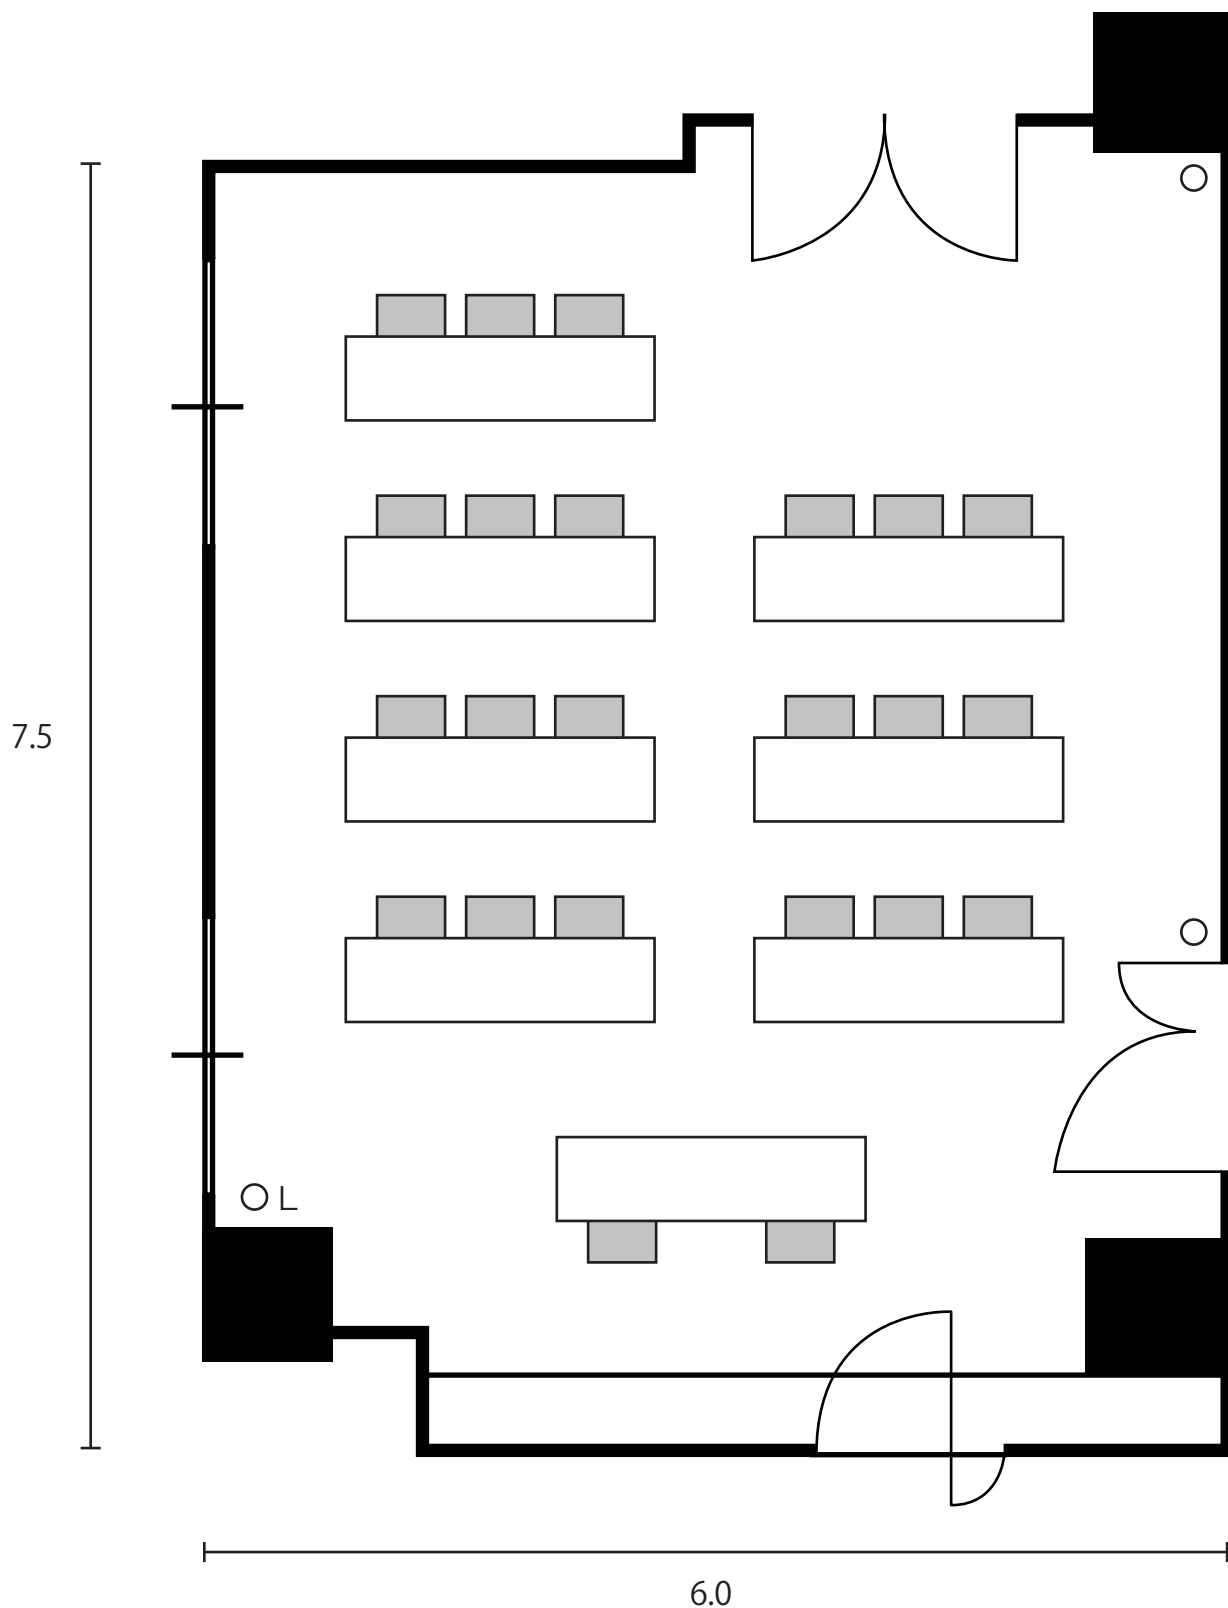

# 9階会議室：スクール形式（3名様掛け）

46㎡ / 14坪

会社名

担当者名

# 9 階 会 議 室

4 6 m<sup>2</sup> / 1 4 坪

会社名

担当者名