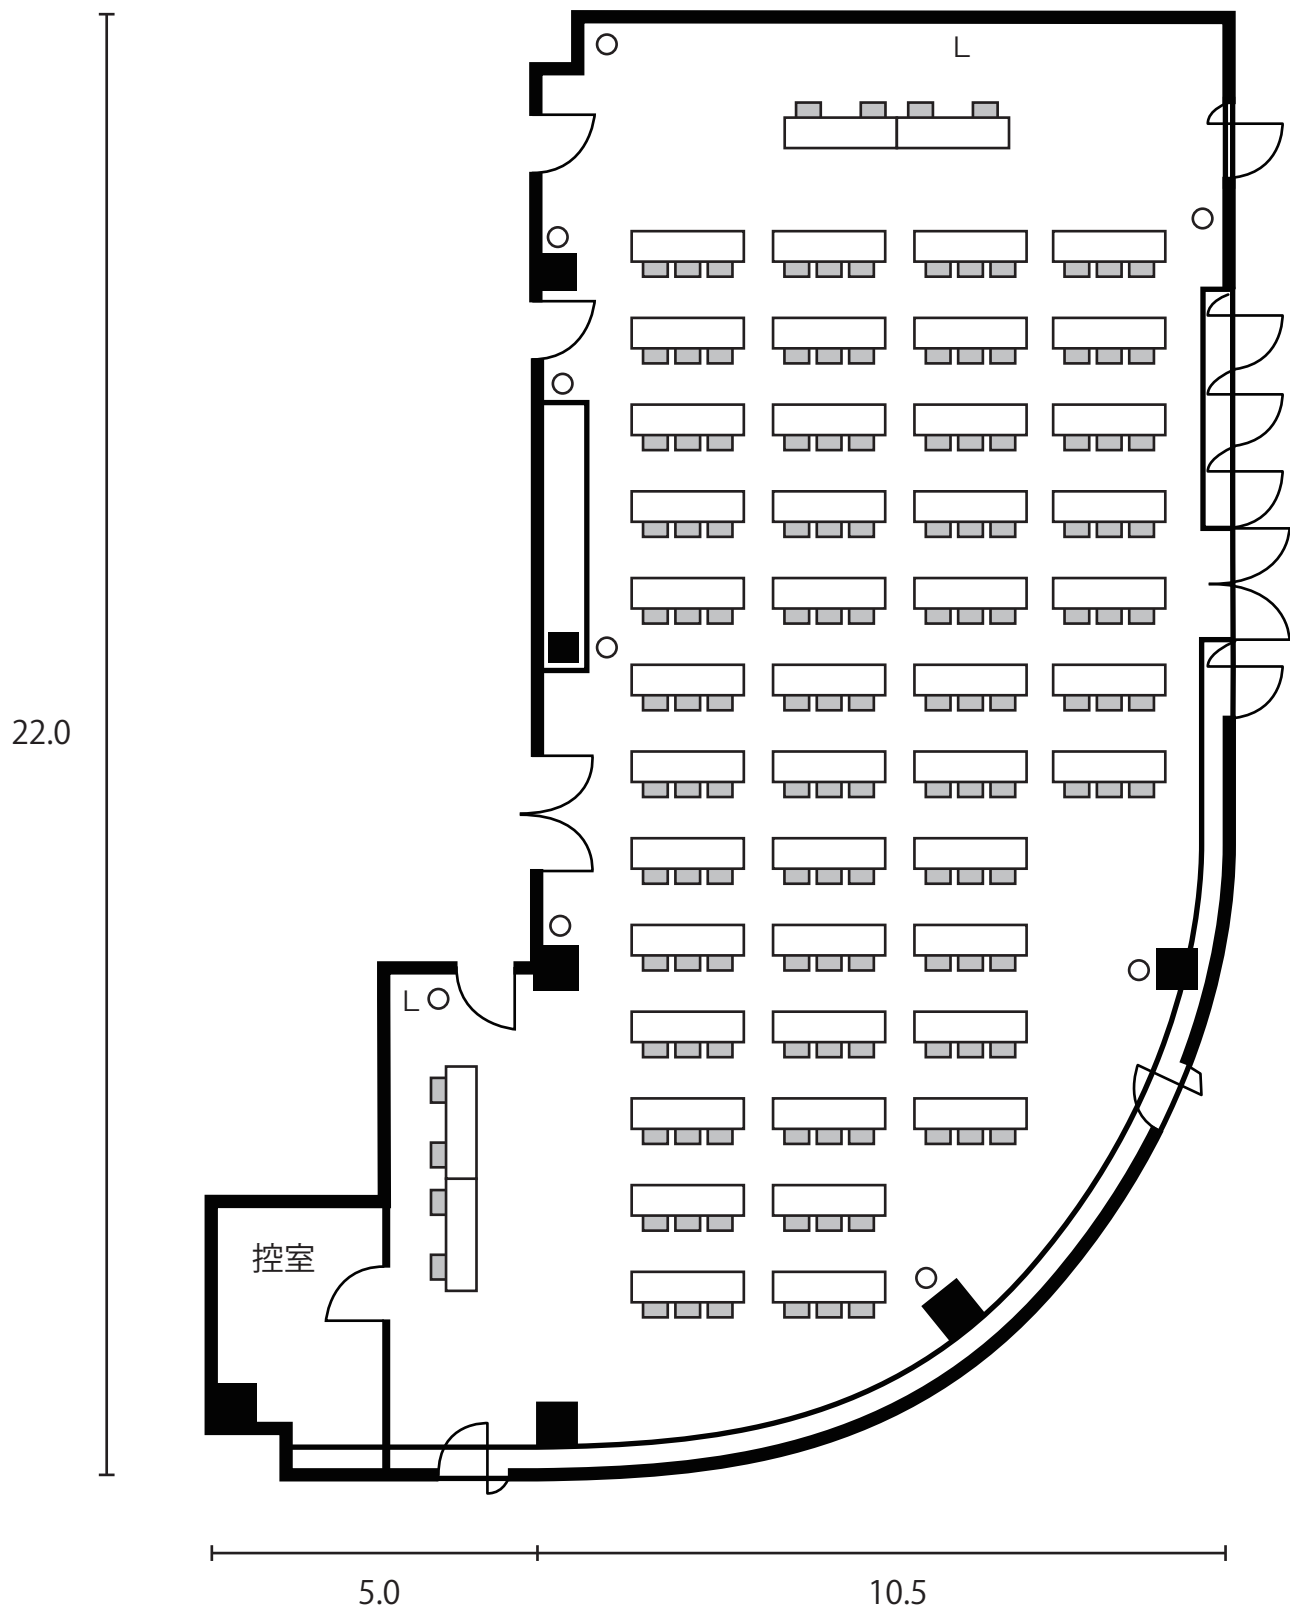

8階会議室：スクール形式（3名様掛け）

271㎡/82坪

会社名

担当者名

8 階 会 議 室

271㎡/82坪

会社名

担当者名