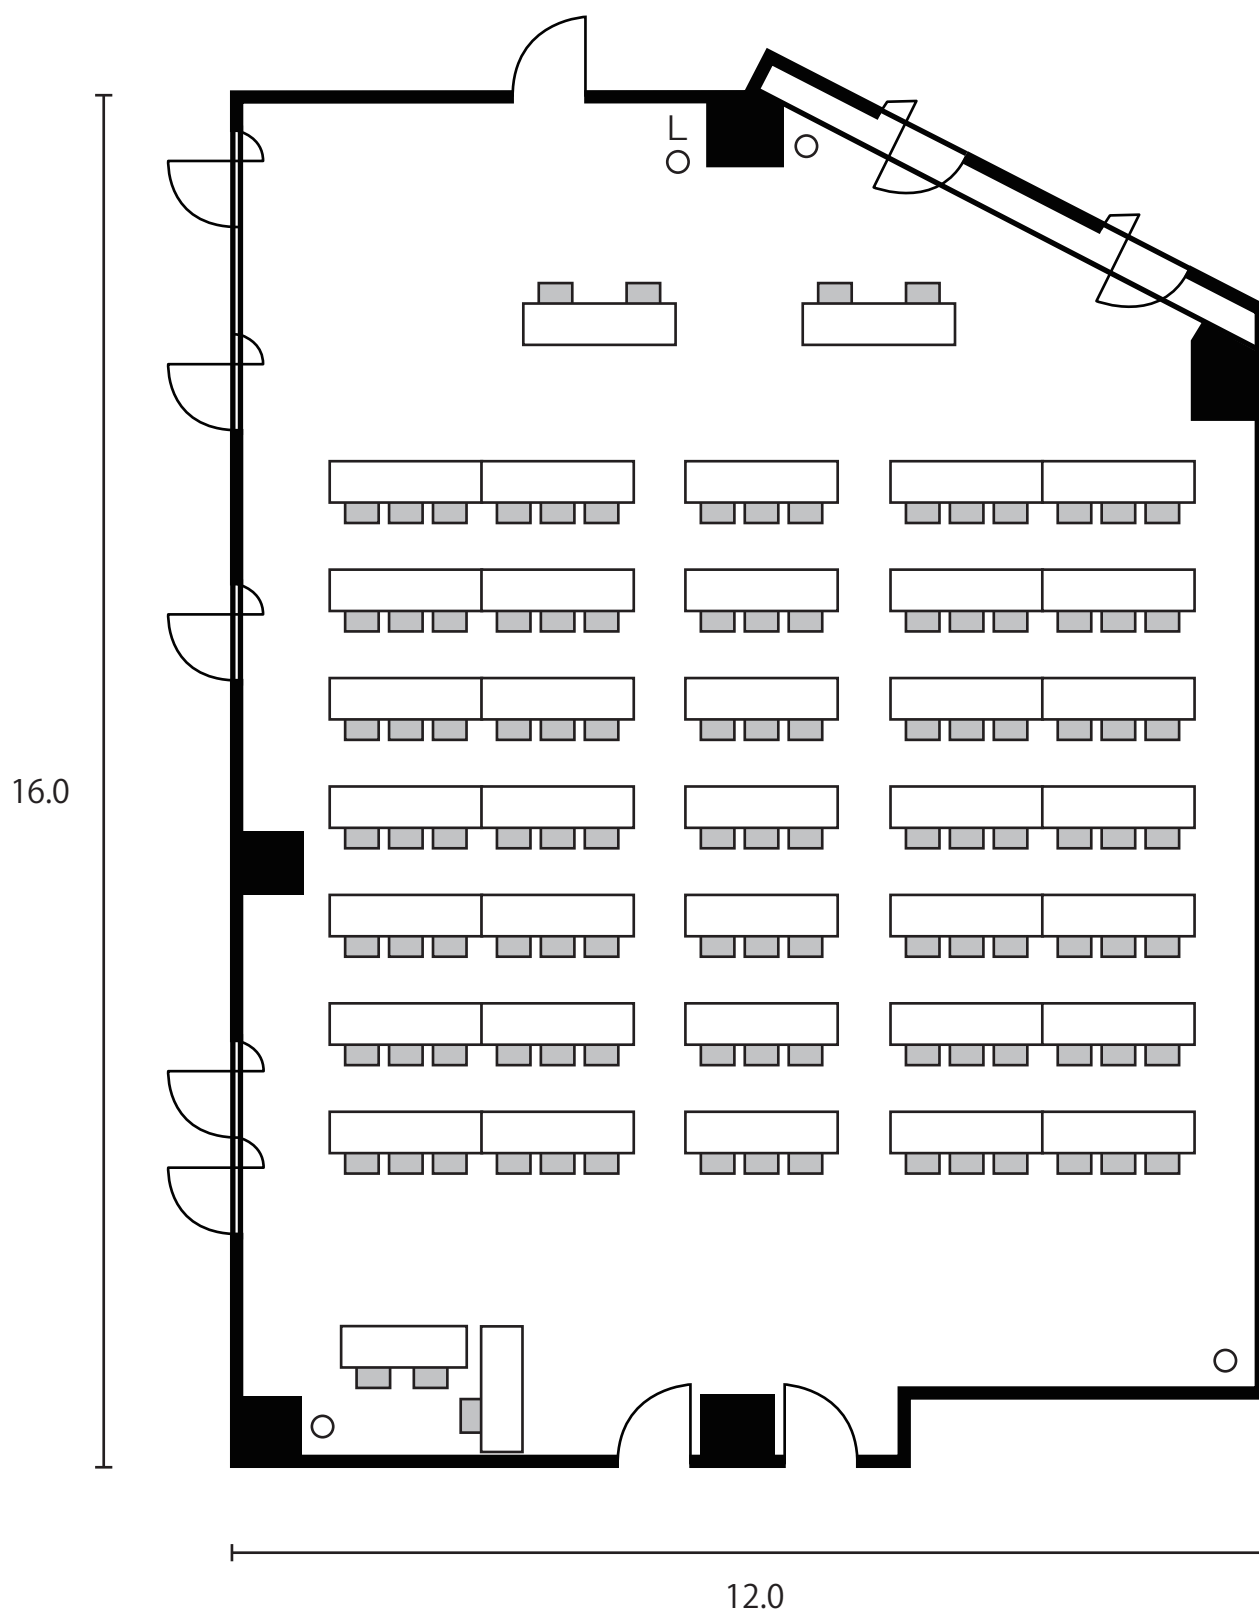

6階第3会議室：スクール形式（3名様掛け）

192㎡/58坪

会社名

担当者名

6 階 第 3 会 議 室

192㎡/58坪

会社名

担当者名