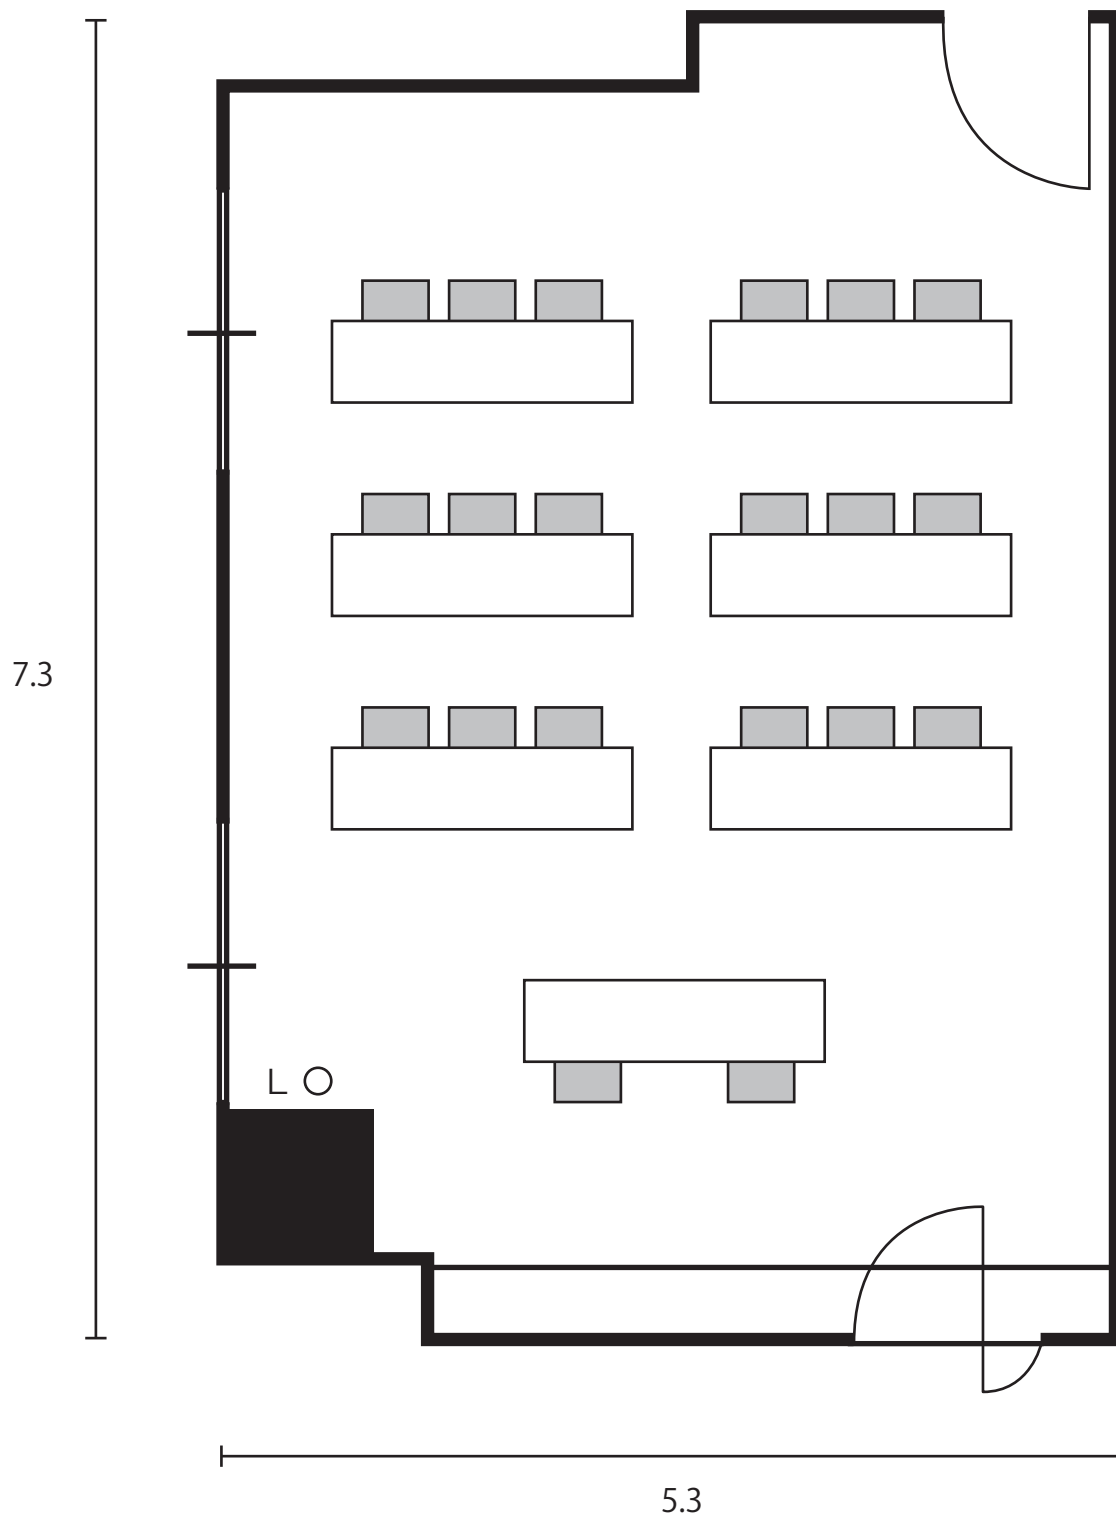

6階第1会議室：スクール形式（3名様掛け）

41㎡ / 12坪

会社名

担当者名

6 階 第 1 会 議 室

4 1 m² / 1 2 坪

会社名

担当者名