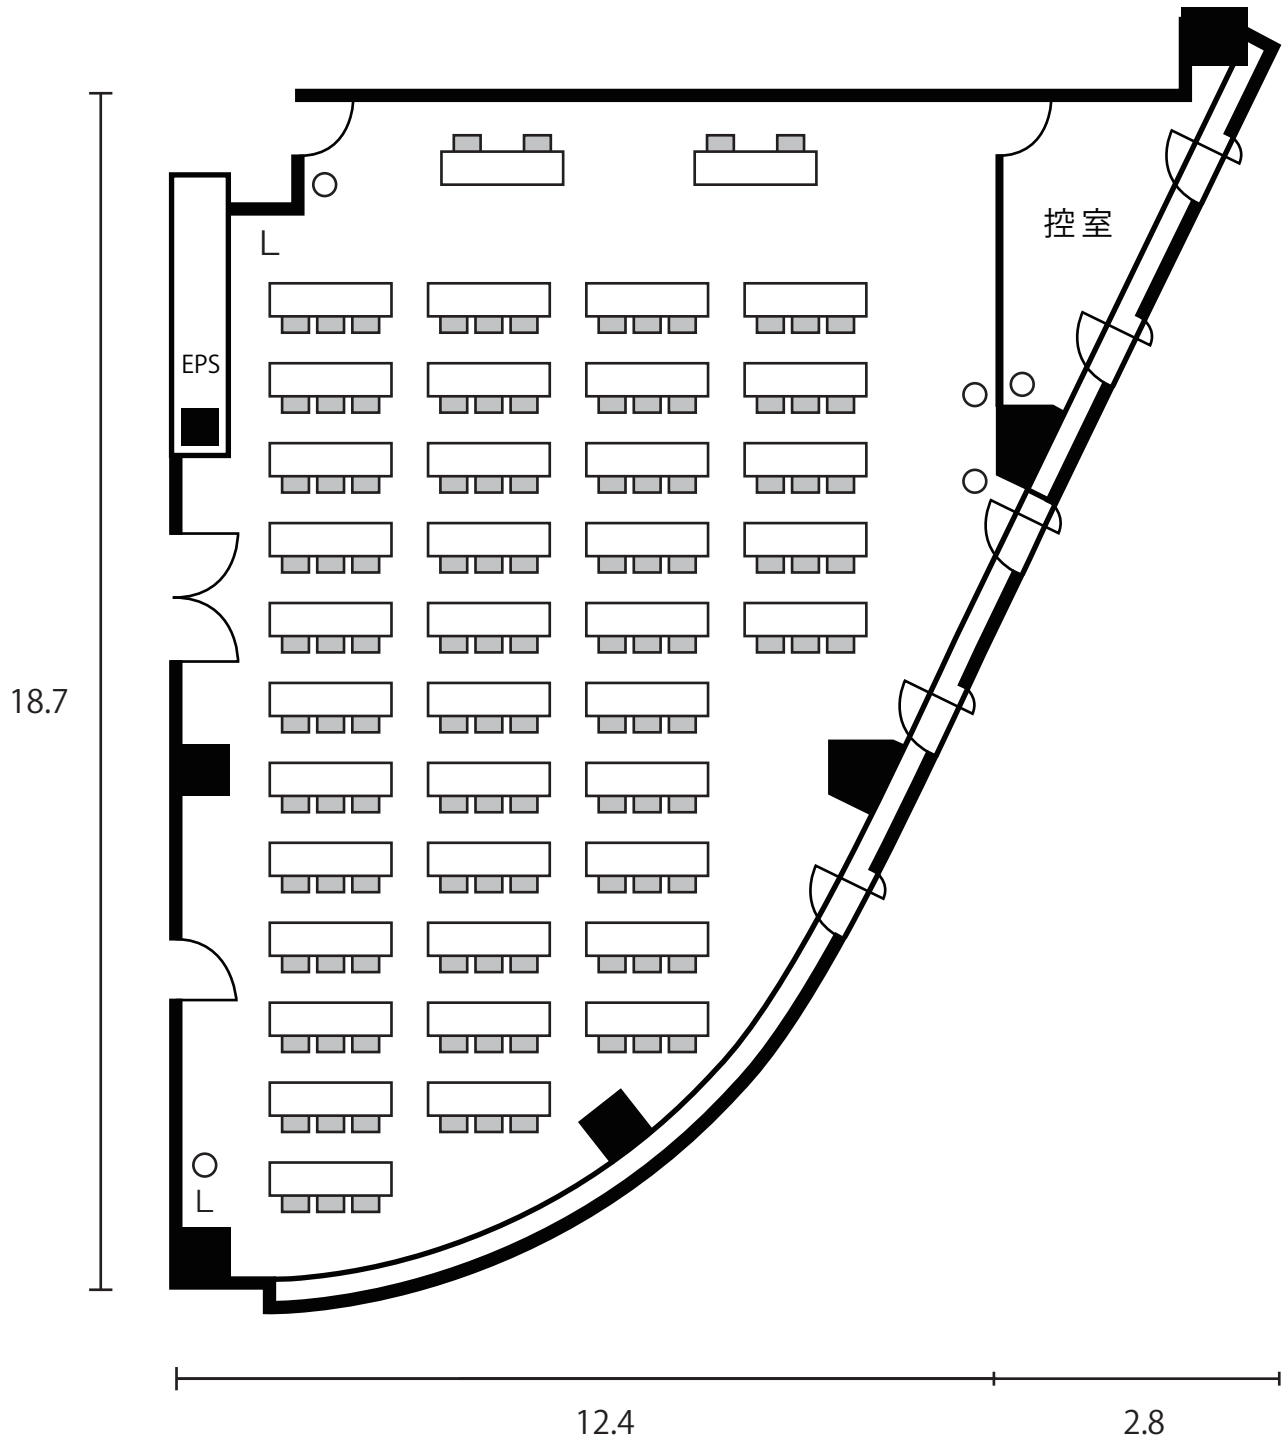

5階第3会議室：スクール形式（3名様掛け）

180㎡/54坪

会社名

担当者名

5 階 第 3 会 議 室

180㎡/54坪

会社名

担当者名