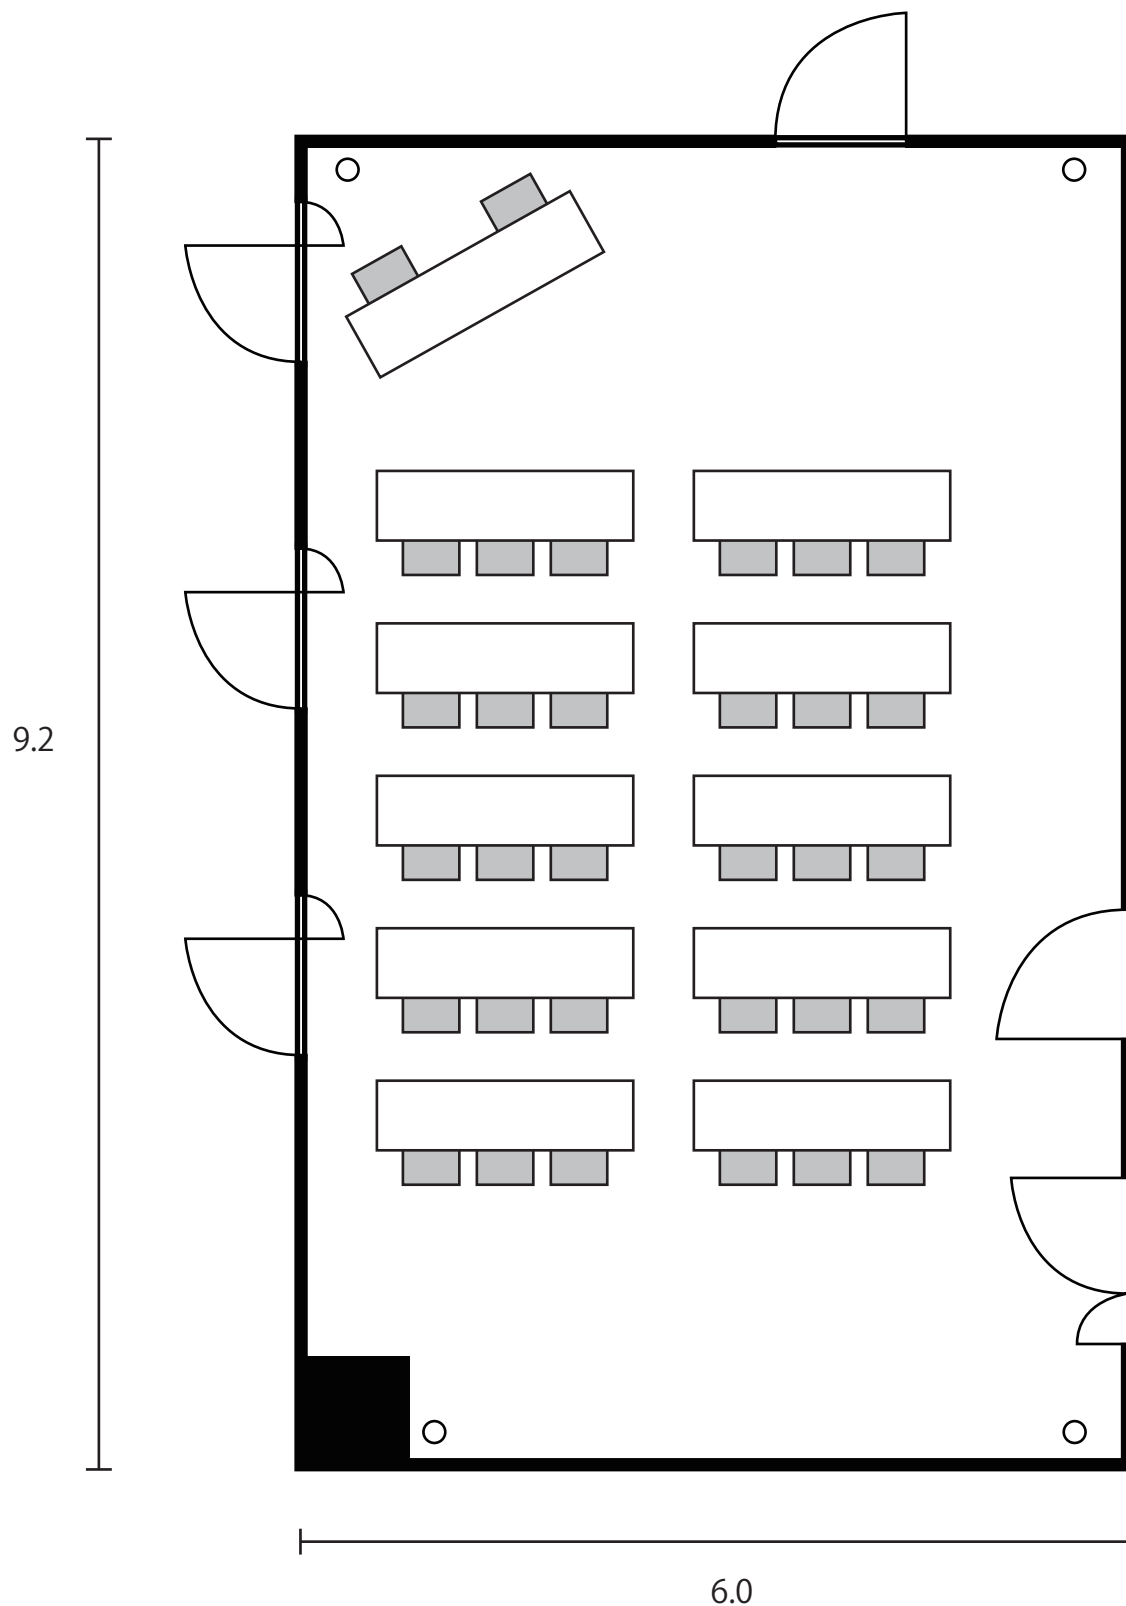

5階第2会議室：スクール形式（3名様掛け）

54㎡ / 16坪

会社名

担当者名

5 階 第 2 会 議 室

54㎡ / 16坪

会社名

担当者名