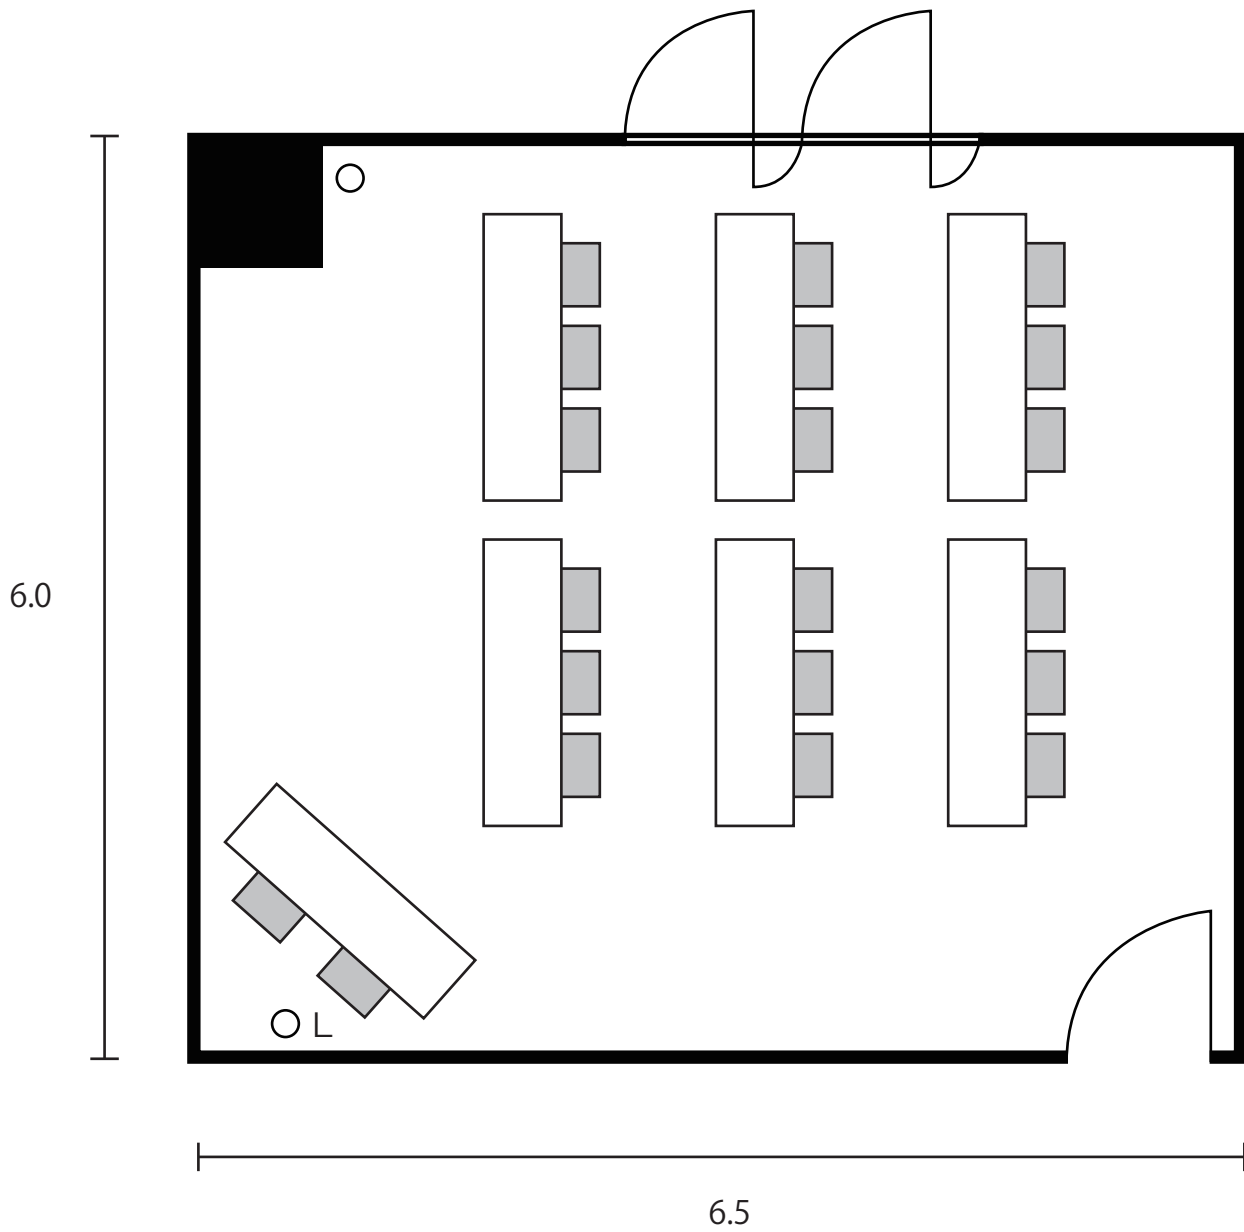

5階第1会議室：スクール形式（3名様掛け）

38㎡ / 11坪

会社名

担当者名

5 階 第 1 会 議 室

38㎡ / 11坪

会社名

担当者名