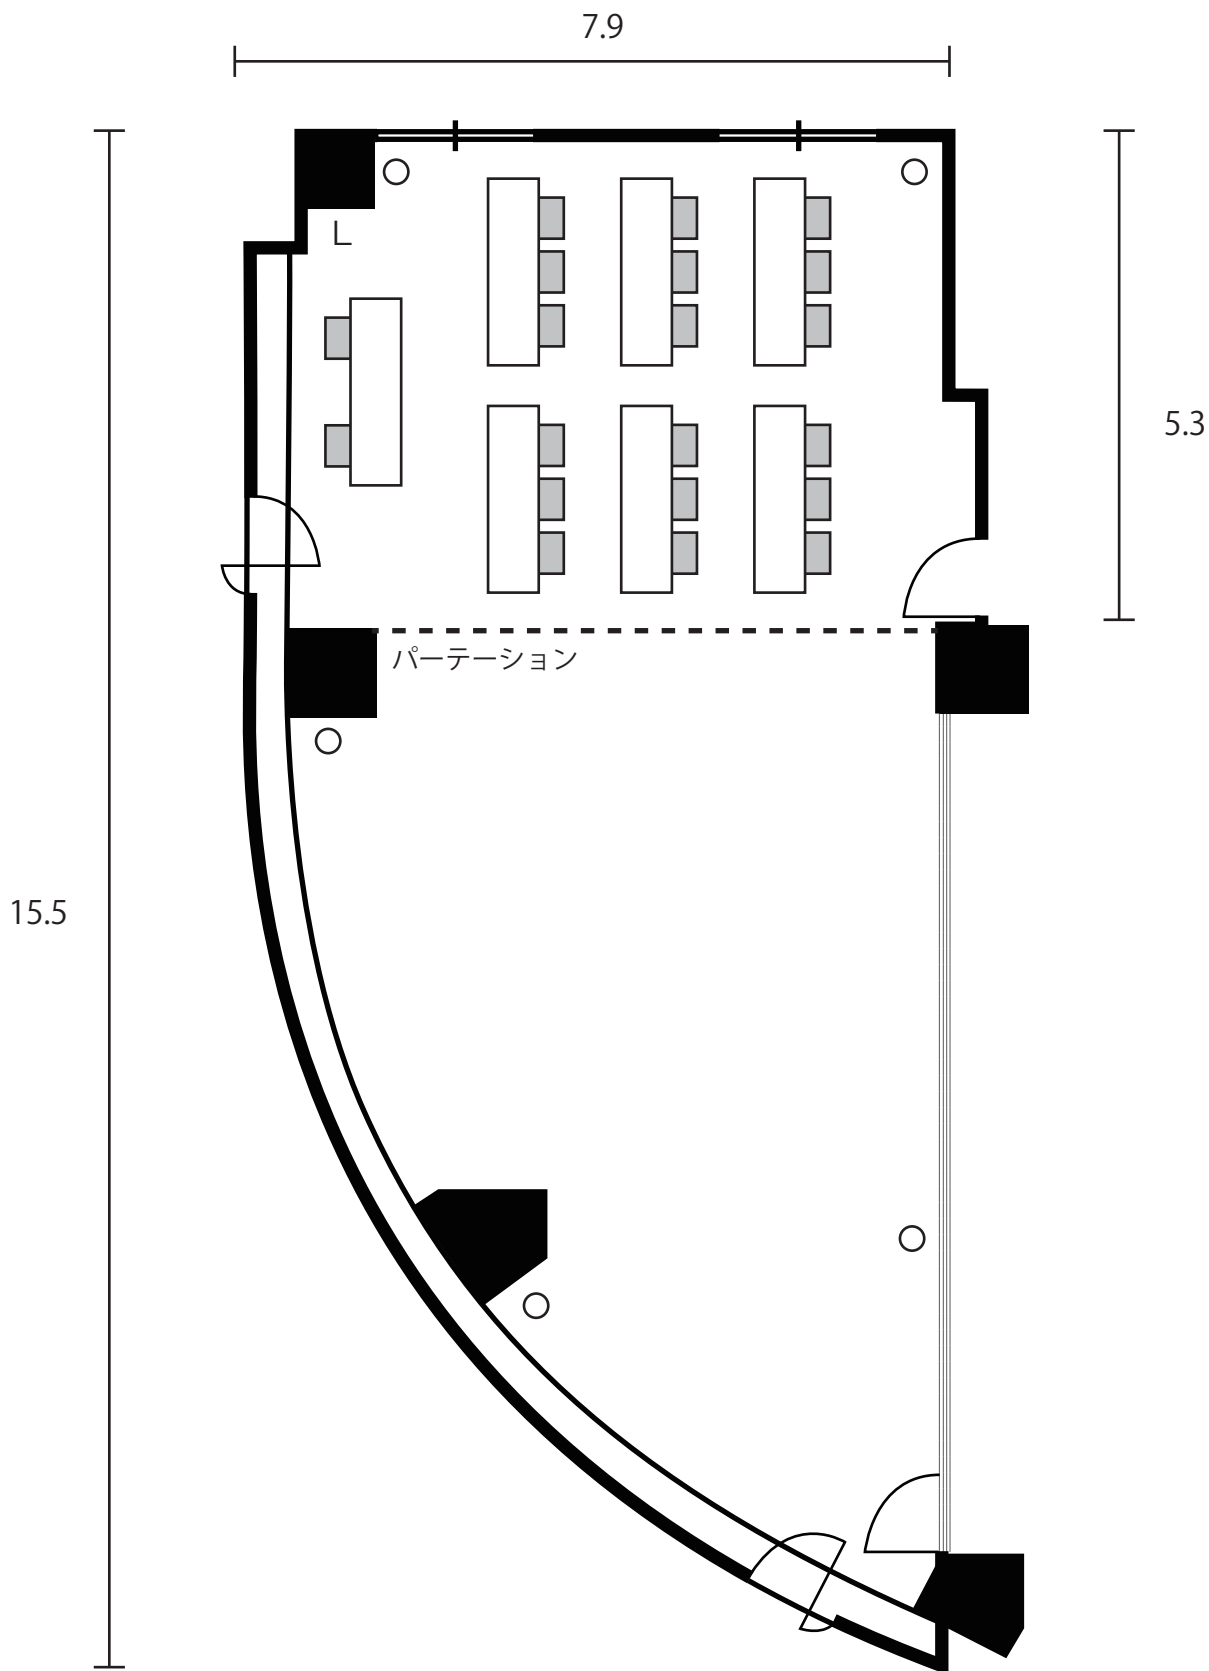

4階小会議室 / パーテーション有：スクール形式（3名様掛け）

パーテーション
有：38㎡/11坪
無：77㎡/23坪

会社名

担当者名

4階小会議室 / パーテーション無 : スクール形式 (3名様掛け)

パーテーション
有 : 38㎡ / 11坪
無 : 77㎡ / 23坪

会社名

担当者名

4 階 小 会 議 室

パーティション
有：38㎡/11坪
無：77㎡/23坪

会社名

担当者名