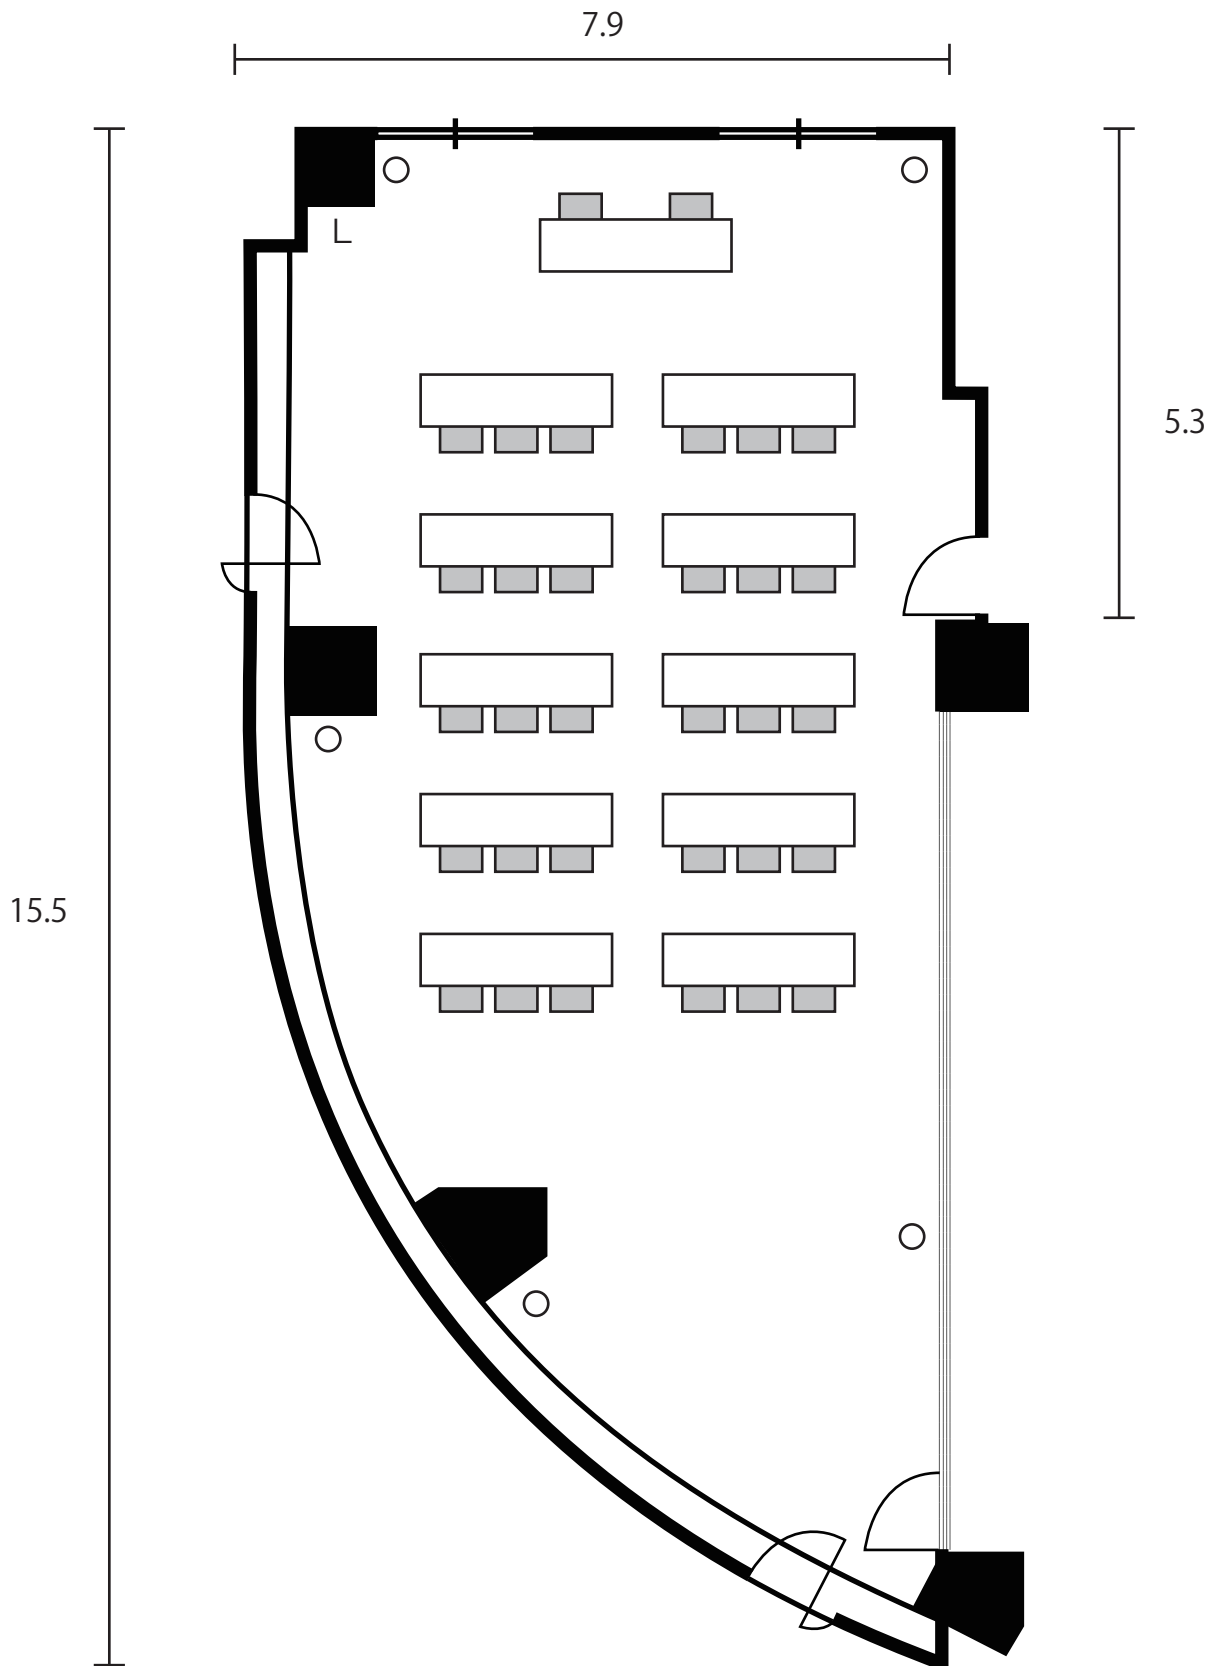

4階小会議室 / パーテーション有：スクール形式（3名様掛け）

パーテーション
有：38㎡/11坪
無：77㎡/23坪

会社名

担当者名

4階小会議室 / パーテーション無 : スクール形式 (3名様掛け)

パーテーション
有 : 38㎡ / 11坪
無 : 77㎡ / 23坪

会社名

担当者名

4 階 小 会 議 室

パーティション
有：38㎡/11坪
無：77㎡/23坪

会社名

担当者名