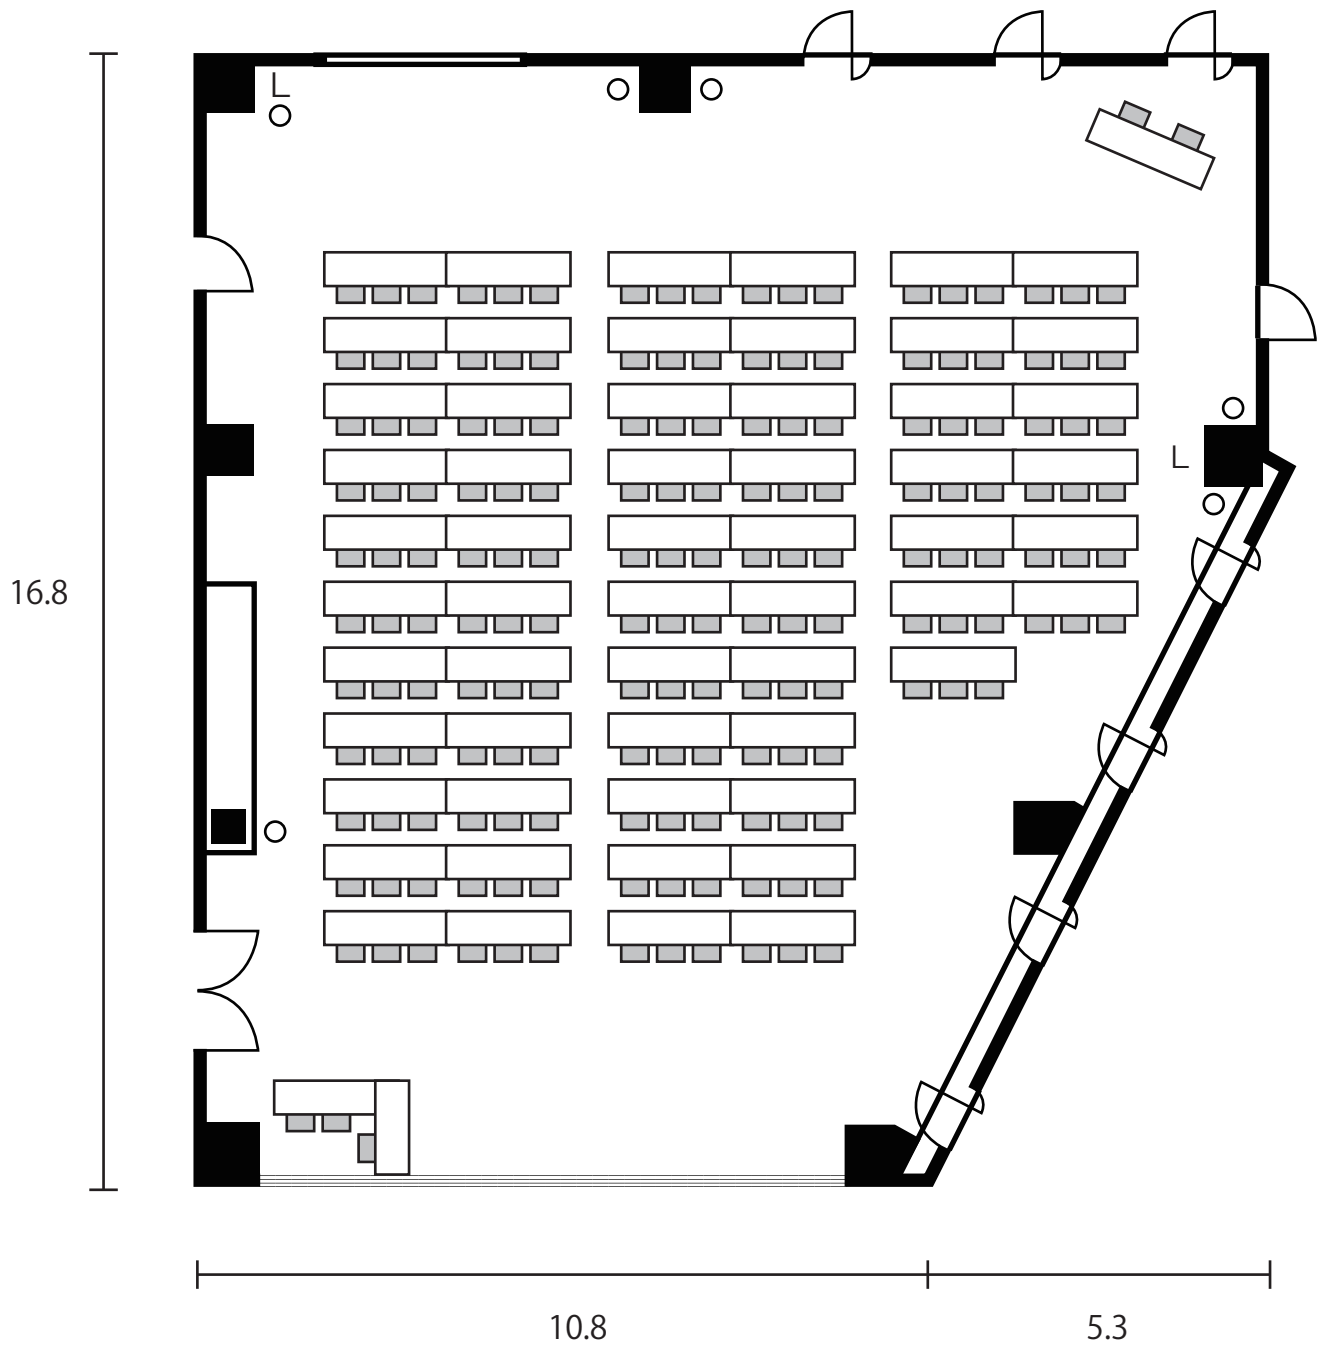

# 4階大会議室：スクール形式（3名様掛け）

230㎡/76坪

会社名

担当者名

# 4 階 大会議室

230㎡ / 76坪

会社名

担当者名