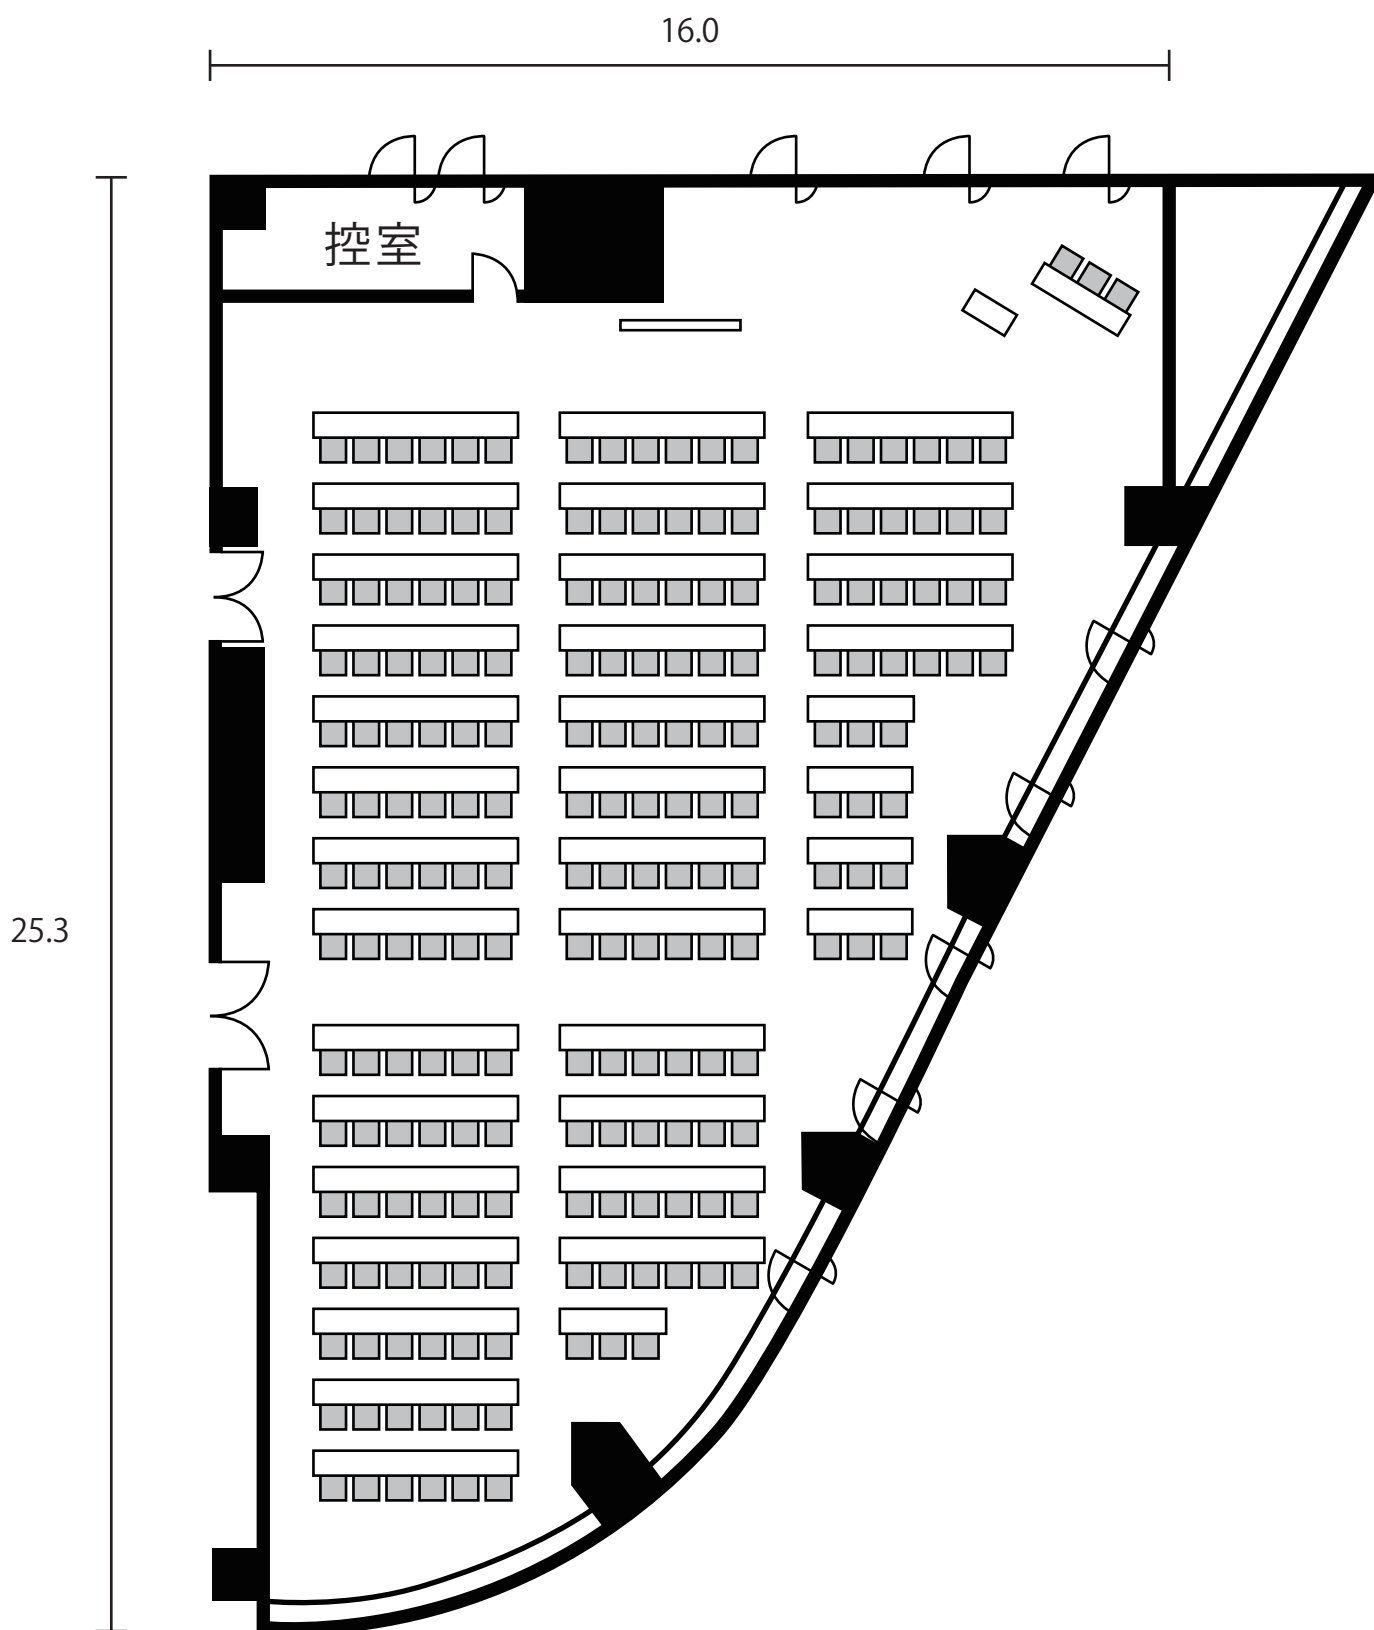

3階大会議室：スクール形式（3名様掛け）

290㎡/87坪

会社名

担当者名

3 階 大 会 議 室

290m²/87坪

会社名

担当者名